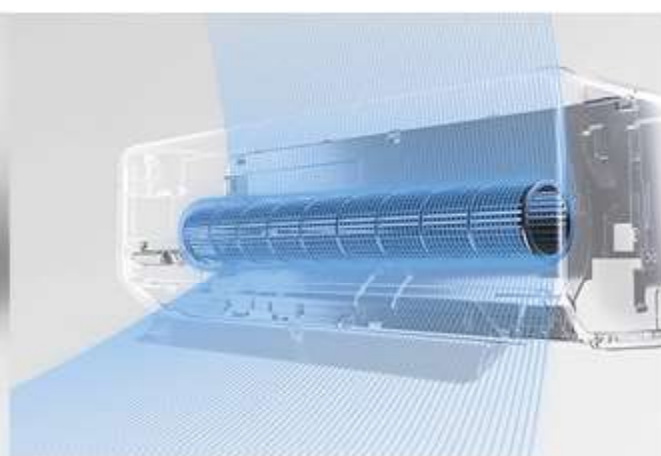

Nakoľko je možné inštalovať 5cm od stropu, môže byť ideálny aj pre miestnosti s nízkymi stropmi

5CM

A+++

Efektivita energie

Rýchle chladenie

Špecifikácie

- Jednoduchá montáž
- Jednoduchá údržba
- Jednoduché čistenie

Jednoduchá montáž

Jednoduchá údržba

Potreba menej miesta

Jednoduché čistenie

Rýchle chladenie

Úspora energie

Set Monosplitu