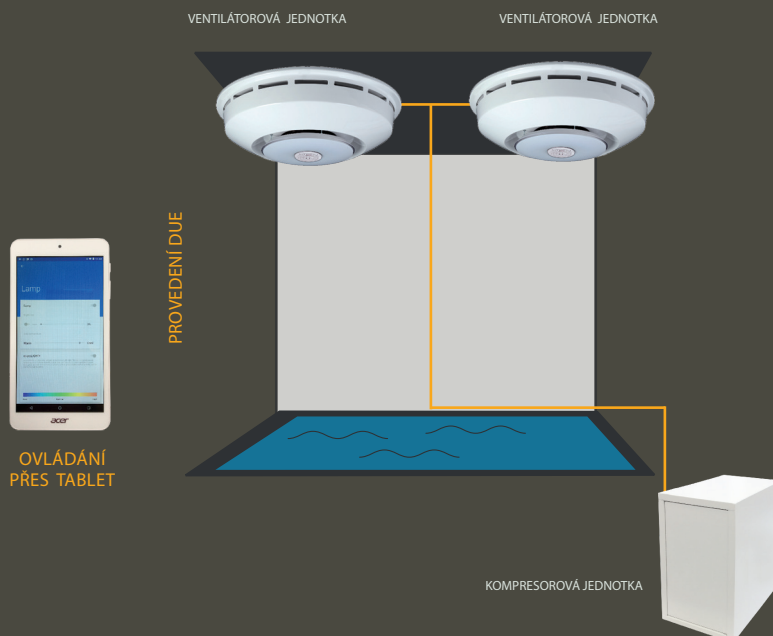

NIŽŠÍ
SPOTŘEBA
ENERGIE

až do 120 m² bazénové plochy

MICROWELL DRY SIREN

MULTIFUNKCE

- Stmívatelné LED osvětlení
- Vizualizace vlhkosti microLIGHT+
- Reproduktor na přehrávání hudby přes Bluetooth
- Tablet na ovládání v ceně
- Aplikace pro smart telefony, ovládání jednotky přes WIFI
- Servisní diagnostika přes web server
- Kondenzační čerpadlo součástí

MICROWELL

SPLITOVÉ PŘÍKONNÍ

- Jedna nebo dve ventilátorové jednotky s jednou inverterovou kompresorovou jednotkou
- Umístění kompresorové jednotky mimo bazénovou halu, např. ve strojovně bazénové technologie v suterénu

TECHNICKÉ ÚDAJE

model		SIREN solo	SIREN due
odvlhč. výkon (teplota vody 28°C, vzduchu 30°C, 60% r.v.)	l/24h	67	134
el. příkon	kW	1,43	2,42
hmotnost ventilátorové jednotky (VJ)	kg	38,6	2x 38,6
hmotnost kompresorové jednotky (KJ)	kg	24,2	24,2
průměr x výška VJ	mm	Ø 1205 x 278	2x Ø 1205 x 278
šířka x hloubka x výška KJ	mm	251 x 404 x 467	251 x 404 x 467
hlučnost VJ	dB	35	35
průtok vzduchu	m ³ /h	1000	1000
intenzita světla	lm	4004	2x 4004